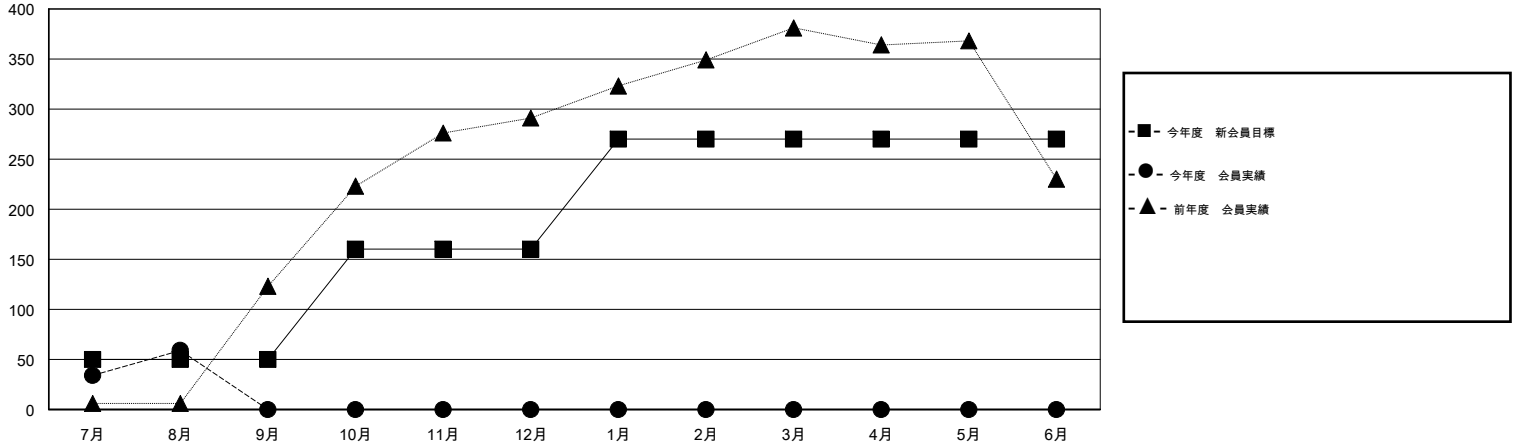

MONTHLY MEMBERSHIP PROGRESS REPORT

District 336 C

Results as of: 8/31/2016

GMT: Masayoshi Maruyama

地域 JAPAN

GMT会則地域 5-Jap

クラブ				
結果 : 2016-2017				
四半期	新クラブ目標	新クラブ	解散クラブ	純増 / 減
7月/8月/9月	0	0	0	0
10月/11月/12月	1	0	0	0
1月/2月/3月	0	0	0	0
4月/5月/6月	0	0	0	0

名				
結果 : 2016-2017				
四半期	新会員目標	チャーターメン バー / 新会員	退会者	純増 / 減
7月/8月/9月	50	94	35	59
10月/11月/12月	110	0	0	0
1月/2月/3月	110	0	0	0
4月/5月/6月	0	0	0	0

新クラブ目標及び実績累計

会員目標及び実績累計

解散クラブ: 0	42 CLUBS OF 96 一名以上の新会員を登録	男女別
		男性 2,960 (84.23%)
		女性 554 (15.77%)
退会者	健康診断データはこちら	家族会員 710
物故会員 3		世帯主 335
クラブ解散 0		世帯主以外 375
その他 32		
合計 35		